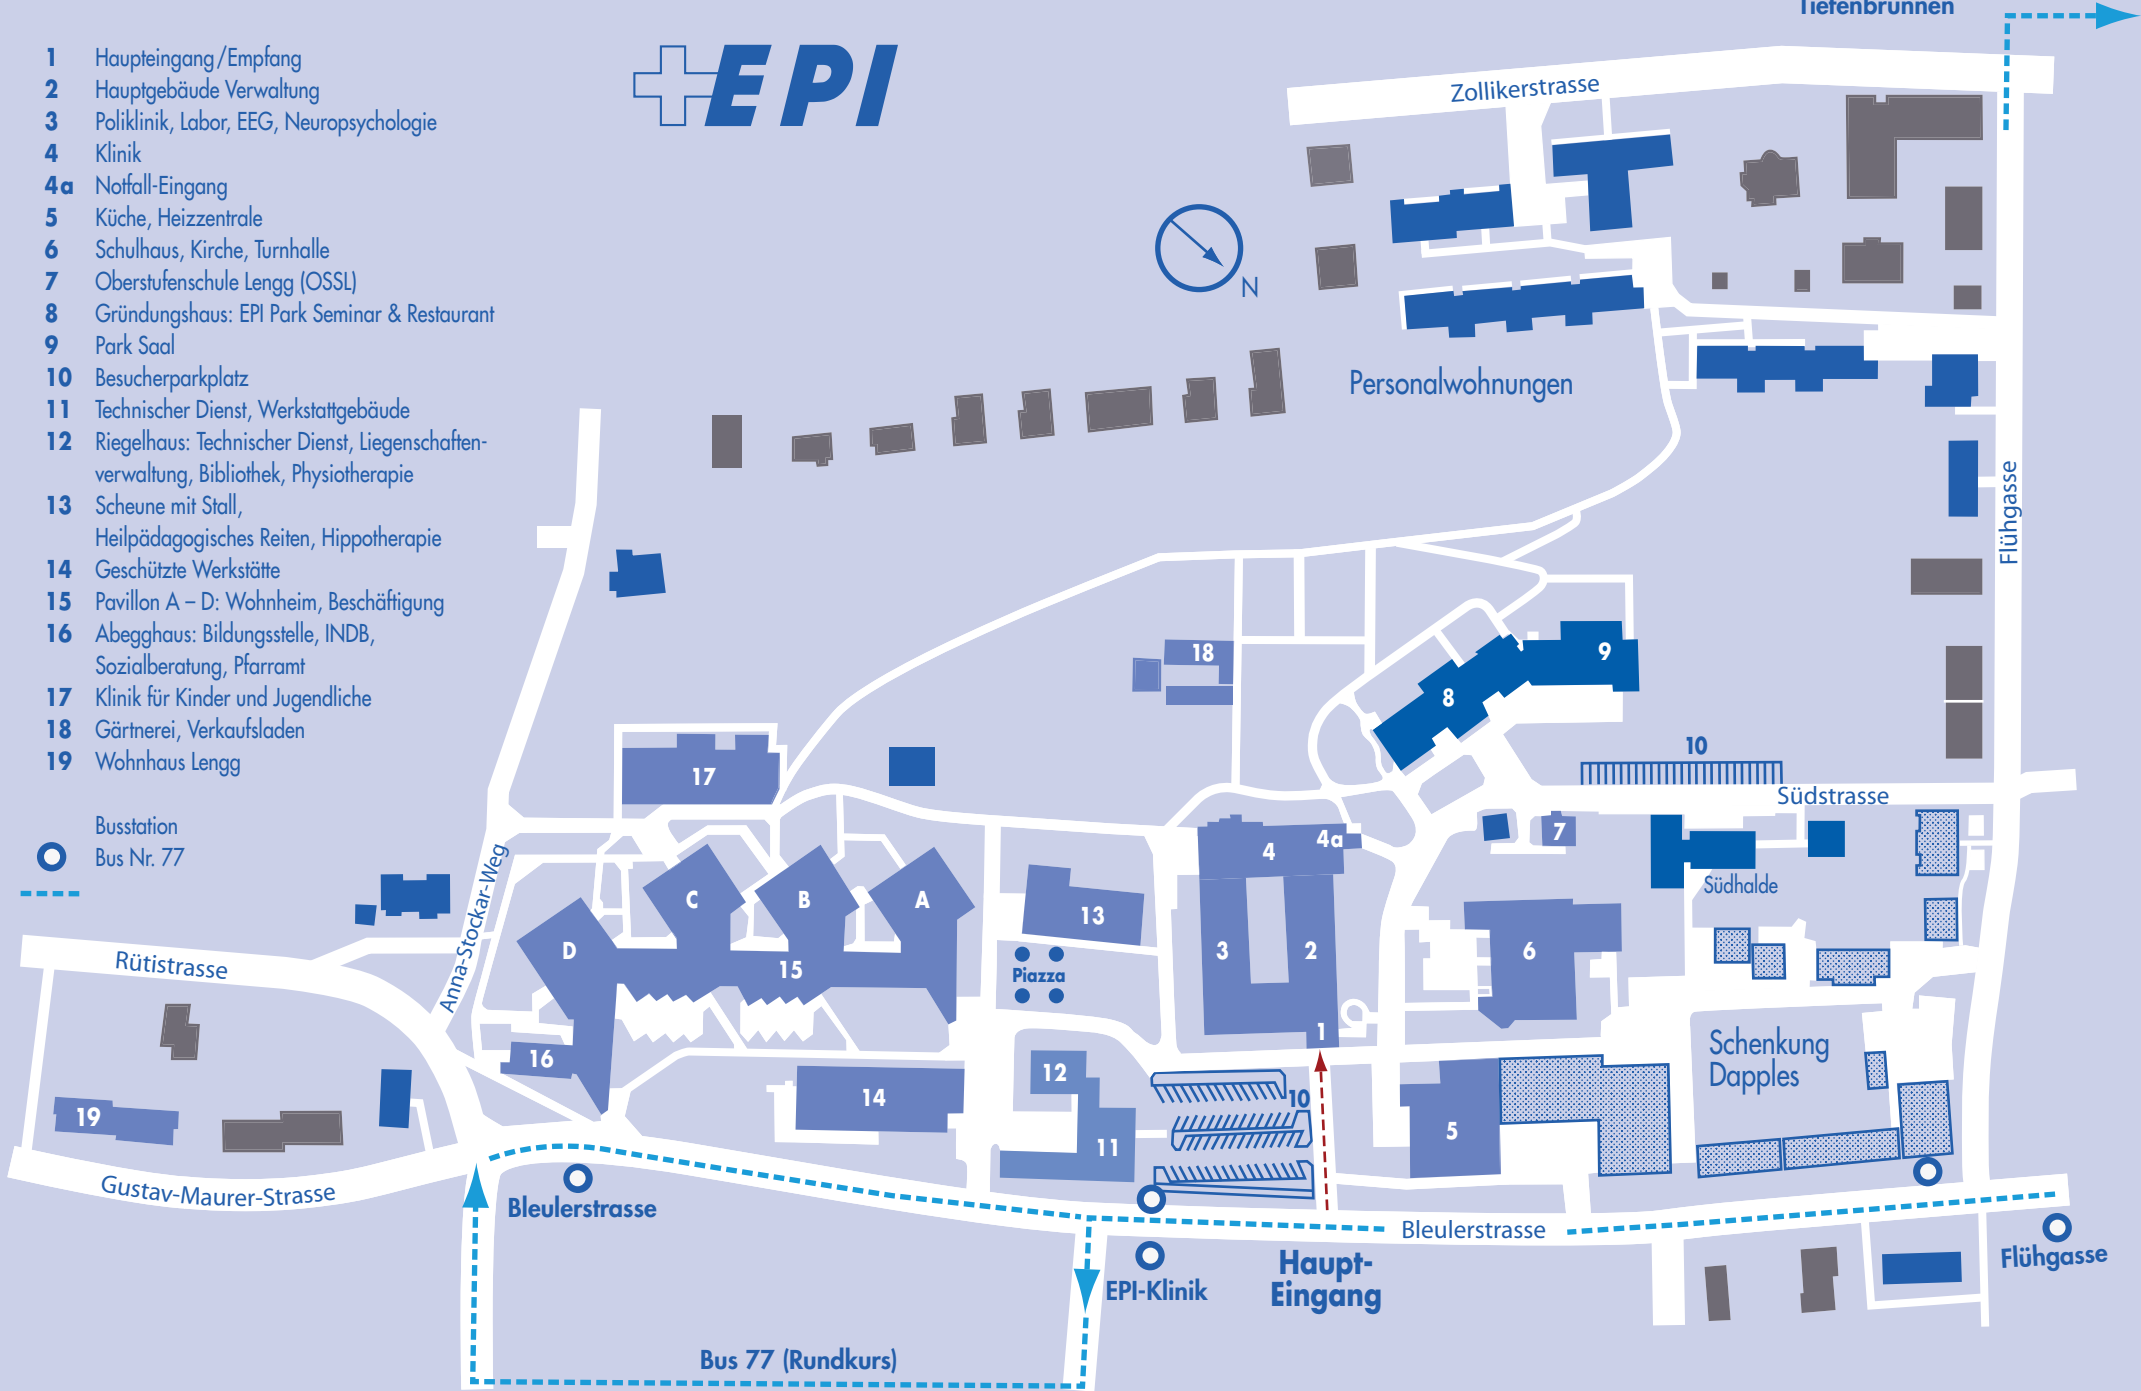

- 1 Haupteingang /Empfang
- 2 Hauptgebäude Verwaltung
- 3 Poliklinik, Labor, EEG, Neuropsychologie
- 4 Klinik
- 4a Notfall-Eingang
- 5 Küche, Heizzentrale
- 6 Schulhaus, Kirche, Turnhalle
- 7 Oberstufenschule Lengg (OSSL)
- 8 Gründungshaus: EPI Park Seminar & Restaurant
- 9 Park Saal
- 10 Besucherparkplatz
- 11 Technischer Dienst, Werkstattgebäude
- 12 Riegelhaus: Technischer Dienst, Liegenschaftsverwaltung, Bibliothek, Physiotherapie
- 13 Scheune mit Stall, Heilpädagogisches Reiten, Hippotherapie
- 14 Geschützte Werkstätte
- 15 Pavillon A – D: Wohnheim, Beschäftigung
- 16 Abegghaus: Bildungsstelle, INDB, Sozialberatung, Pfarramt
- 17 Klinik für Kinder und Jugendliche
- 18 Gärtnerei, Verkaufsladen
- 19 Wohnhaus Lengg

Busstation
Bus Nr. 77

Bahnhof Tiefenbrunnen

Zollikerstrasse

Personalwohnungen

Flühgasse

Südstrasse

Südhalde

Schenkung Dapples

Rütistrasse

Anna-Stockar-Weg

Piazza

Gustav-Maurer-Strasse

Bleulerstrasse

Bleulerstrasse

Flühgasse

Haupt-Eingang

EPI-Klinik

Bus 77 (Rundkurs)